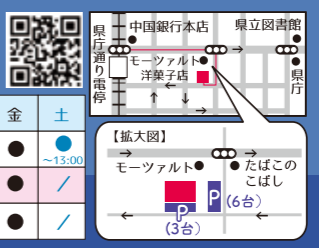

やまもとこどもクリニック

岡山県岡山市北区内山下1-3-13 (P:9台あり)
<http://www.yamakodo.jp/>
TEL:086-238-3305

外来受付時間	月	火	水	木	金	土
9:00~12:00	●	●	●	●	●	●
13:30~15:00 予防接種/乳児健診専用(母子予約)	●	●	●	●	●	●
15:00~18:00	●	●	●	●	●	●

院内にはキッズコーナーや授乳室、おむつ交換室を完備
街中に駐車場完備の小児科クリニック
かわいいロビーが目印です