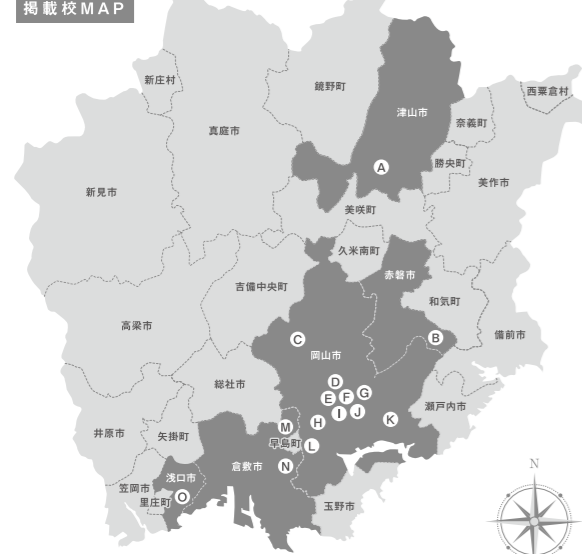

岡山県立
倉敷天城中学校
〒710-0132 倉敷市藤戸町天城269 ☎086-429-3494
http://www.amaki-jhs.okayama-c.ed.jp/

岡山県立岡山操山中学校

未来を切り拓くグローバルリーダーを育成 ～SOZAN国際塾①～ オーストラリア海外研修

岡山操山中学校には、全校生徒の過半数が入塾している「SOZAN国際塾」があります。その活動のひとつにオーストラリア研修があります。岡山操山中学校卒業後の約2週間で行われますので、春休みの期間を有効活用することができます。出発までに外国人講師による英語研修講座が開かれます。研修中は英語のみで活動します。未来航路プロジェクトで取り組んだそれぞれの課題研究を英語でプレゼンテーションします。また、現地の学校では、バディと一緒に授業を受けることができ、お互いに英語で教え合う姿も見られます。この研修を通して生徒は一段と成長します。英語の実践の場を持つことで、自らの英語能力に自信を持ち、学習意欲の向上も図られます。

岡山県立
岡山操山中学校
〒703-8573 岡山市中区浜412 ☎086-272-9836
http://www.soazan-jhs.okayama-c.ed.jp/

岡山県立岡山大安寺中等教育学校

岡山大安寺は次のステージへ -10周年を迎えて-

11月19日(火)岡山シンフォニーホールにて、岡山大安寺中等教育学校「創立10周年記念式典」が多くの来賓の方々や保護者の皆さんにお越しいただき厳かに行われました。式典の最後には、生徒代表がさらなる飛躍を誓う力強い決意を述べました。岡山大安寺中等教育学校は中高一貫校として、これまでの10年を振り返り、次の10年に向けて新たなスタートを切りました。

岡山県立
岡山大安寺中等教育学校
〒700-0961 岡山市北区北長瀬本町19番34号 ☎086-255-5013
http://www.daiansi-ss.okayama-c.ed.jp/

掲載校MAP

津山市	岡山大安寺中等教育学校(県立)
① 津山中学校(県立)	① 山陽女子中学校・高等学校(私立)
赤松市	④ 岡山大学教育学部附属中学校(国立)
② 岡山白陵中学校・高等学校(私立)	③ 清秀中学校・高等部(私立)
岡山市	⑤ 岡山中学校(私立)
③ 朝日塾中等教育学校(私立)	倉敷市
⑥ 岡山理科大学附属中学校(私立)	⑥ 清心中学校(私立)
⑦ 岡山後楽館中学校(市立)	⑦ 倉敷天城中学校(県立)
⑧ 就実中学校(私立)	浅口市
⑨ 岡山操山中学校(県立)	⑧ 金光学園中学・高等学校(私立)