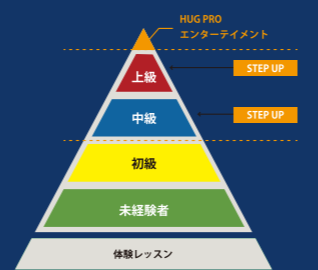

<http://www.lead-on.co.jp/>

HUG PROダンススクール [HUG PROエンターテイメント直営スクール]

リードオン 2F メインスタジオ (岡山市北区西古松西町8-18 2F)

体験・入会・お問い合わせはこちら

☎ 086-236-8986

✉ メールでのお問い合わせ
lds@lead-on.co.jp
LINEでも申し込みや問い合わせが可能です
@ful9896v